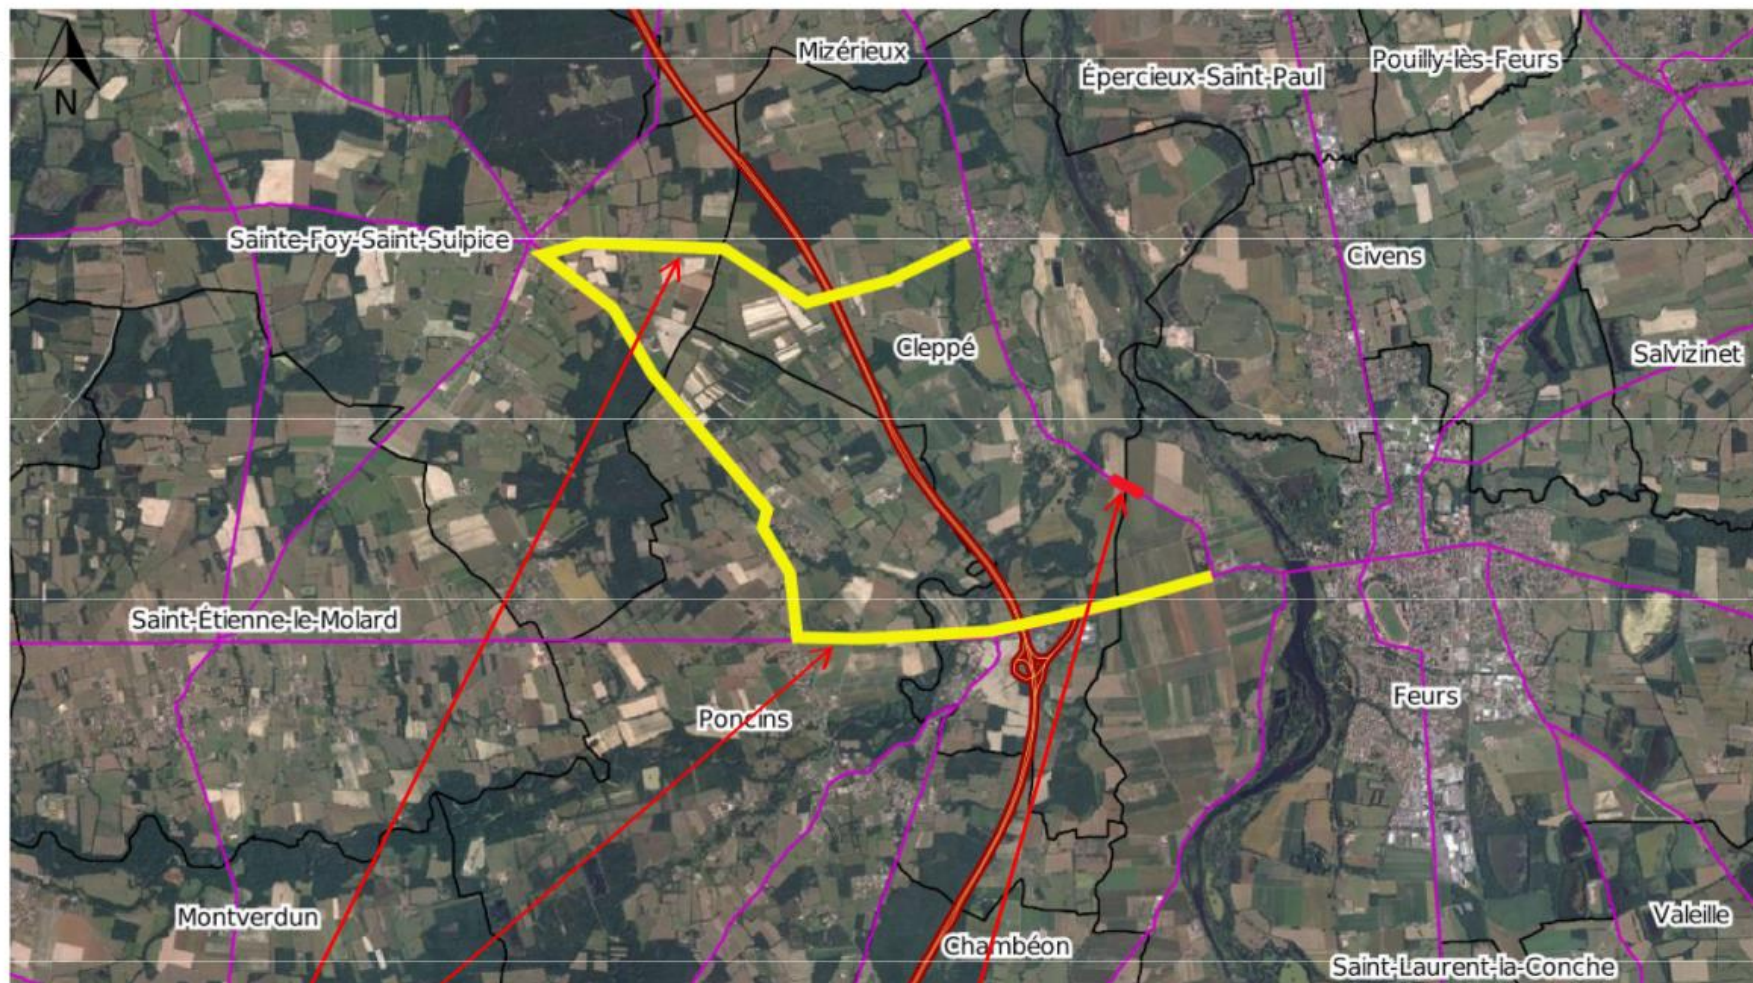

Travaux sur RD112 - Déviation par RD1089, RD68, et RD18.

- Tronçons autoroutiers
- Typologie des tronçons de RD
- Voirie départementale
- Communes
- Masque Loire

Itinéraire de déviation

Emprise des travaux